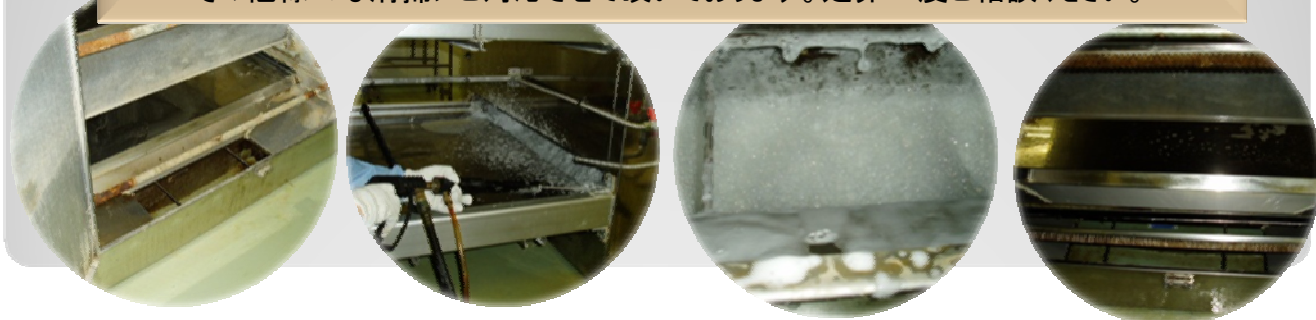

#### ウェット環境清掃システム

主に工場内の水の使用が可能な箇所で行う清掃方法です。対象虫はチョウバエ・ノミバエなどの排水発生種や有翅チャタテムシなどのカビを食菌する虫、その他微生物に対する殺菌対策としても非常に有効な清掃システムです。

こんな場所に…

普段清掃しにくい側溝や排水マス  
排管や空調ダクト  
製造ラインや機械の下回り  
カビが繁殖した壁面や床面  
食堂やレストラン厨房

など多数

#### ドライ環境清掃システム

主に工場内で水が使用できない工程で行う清掃方法です。粉を使用する箇所で問題となる貯穀害虫のタバコシバンムシやメイガ類に対して効果は絶大です。また、粉塵対策にも有効なため工場内の浮遊している塵や埃、微生物の低下にも非常に有効な清掃システムです。

こんな場所に…

工場上部の清掃が困難な箇所  
空調ダクト  
粉が堆積した壁面や床面

など多数

その他様々な清掃にご対応させて頂いております。是非一度ご相談ください。